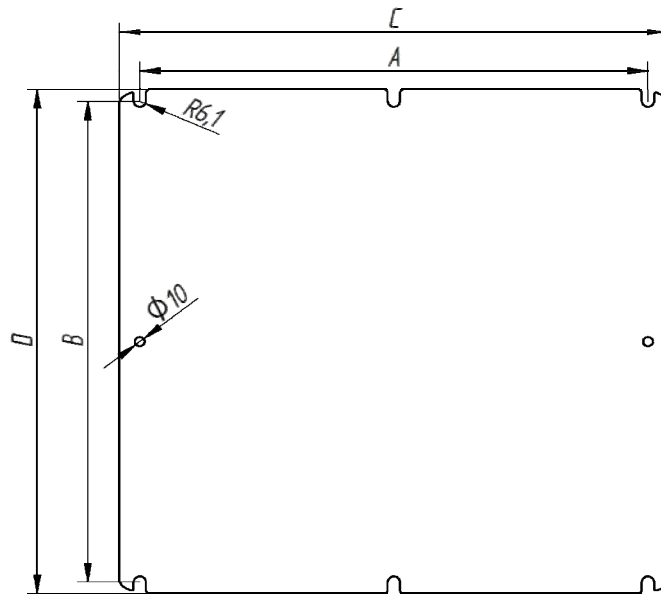

PLACAS PARA ARMARIO INTEMPERIE SERIE D

TIPO 4

TIPO 5

REF. ARMARIO	REF. PLACA	TIPO PLACA	A	B	C	D
MVAD106032	MVPM9050	5	800	415	840	440
MVAD108032	MVPM9070	4	800	615	840	640
MVAD126032	MVPM1150	5	1000	415	1040	440
MVAD128032	MVPM1170	4	1000	615	1040	640
MVAD121032	MVPM1190	4	1000	815	1040	840
MVAD148032	MVPM1370	4	1200	615	1240	640
MVAD141032	MVPM1390	4	1200	815	1240	840
MVAD141232	MVPM1311	4	1200	1015	1240	1040
MVAD161232	MVPM1511	4	1400	1015	1440	1040
MVAD221232	MVPM2111	4	2000	1015	2040	1040