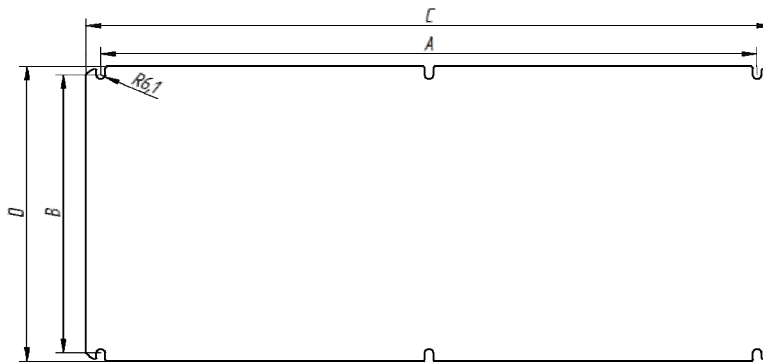

PLACAS PARA ARMARIO INTEMPERIE SERIE D

TIPO 4

TIPO 5

REF. ARMARIO	REF. PLACA	TIPO PLACA	A	B	C	D
MVAD106032	MVPM9050	5	800	415	840	440
MVAD108032	MVPM9070	4	800	615	840	640
MVAD126032	MVPM1150	5	1000	415	1040	440
MVAD128032	MVPM1170	4	1000	615	1040	640
MVAD121032	MVPM1190	4	1000	815	1040	840
MVAD148032	MVPM1370	4	1200	615	1240	640
MVAD141032	MVPM1390	4	1200	815	1240	840
MVAD141232	MVPM1311	4	1200	1015	1240	1040
MVAD161232	MVPM1511	4	1400	1015	1440	1040
MVAD221232	MVPM2111	4	2000	1015	2040	1040