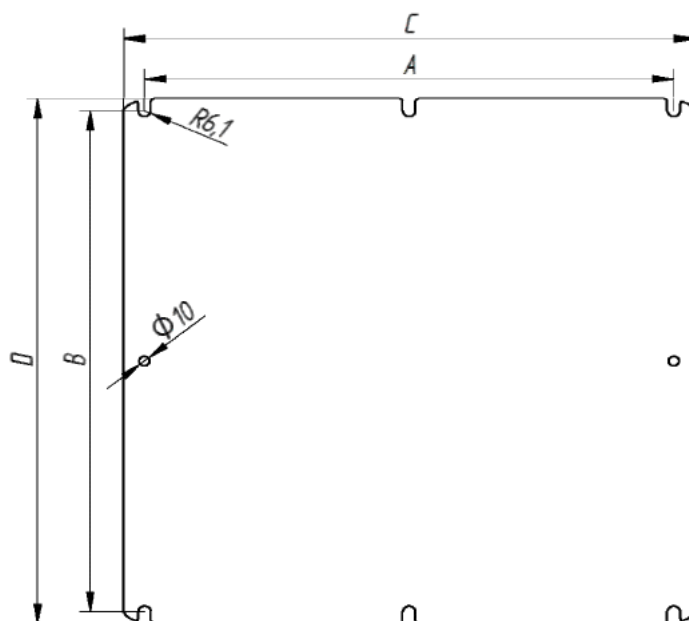

PLACAS PARA ARMARIO ELÉCTRICO MONOBLOC DOBLE PUERTA IP55

TIPO 4

TIPO 5

REF. ARMARIO	REF. PLACA	TIPO PLACA	A	B	C	D
MVHC105025	MVPM1050	5	900	415	940	440
MVHC125025	MVPM1250	5	1100	415	1140	440
MVHC101230	MVPM1012	4	900	1115	940	1140
MVHC101630	MVPM1016	4	900	1515	940	1540
MVHC121630	MVPM1216	4	1100	1515	1140	1540
MVHC121638	MVPM1216	4	1100	1515	1140	1540
MVHC121838	MVPM1218	4	1100	1715	1140	1740