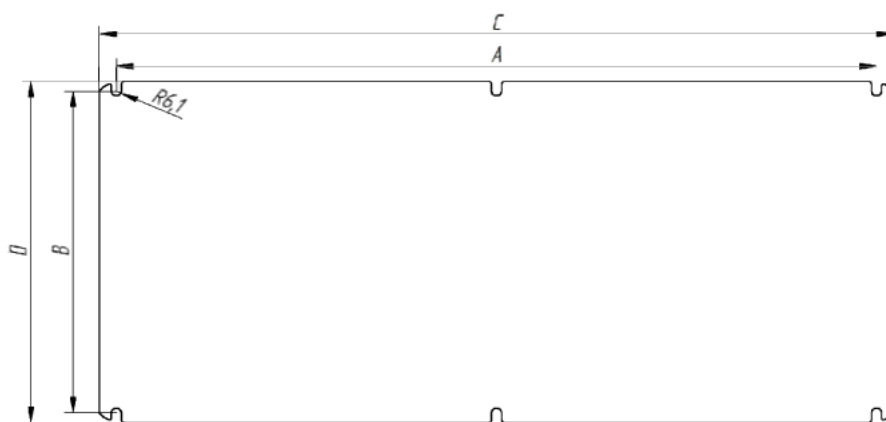

PLACAS PARA ARMARIO ELÉCTRICO MONOBLOC DOBLE PUERTA IP55

TIPO 4

TIPO 5

REF. ARMARIO	REF. PLACA	TIPO PLACA	A	B	C	D
MVHC105025	MVPM1050	5	900	415	940	440
MVHC125025	MVPM1250	5	1100	415	1140	440
MVHC101230	MVPM1012	4	900	1115	940	1140
MVHC101630	MVPM1016	4	900	1515	940	1540
MVHC121630	MVPM1216	4	1100	1515	1140	1540
MVHC121638	MVPM1216	4	1100	1515	1140	1540
MVHC121838	MVPM1218	4	1100	1715	1140	1740