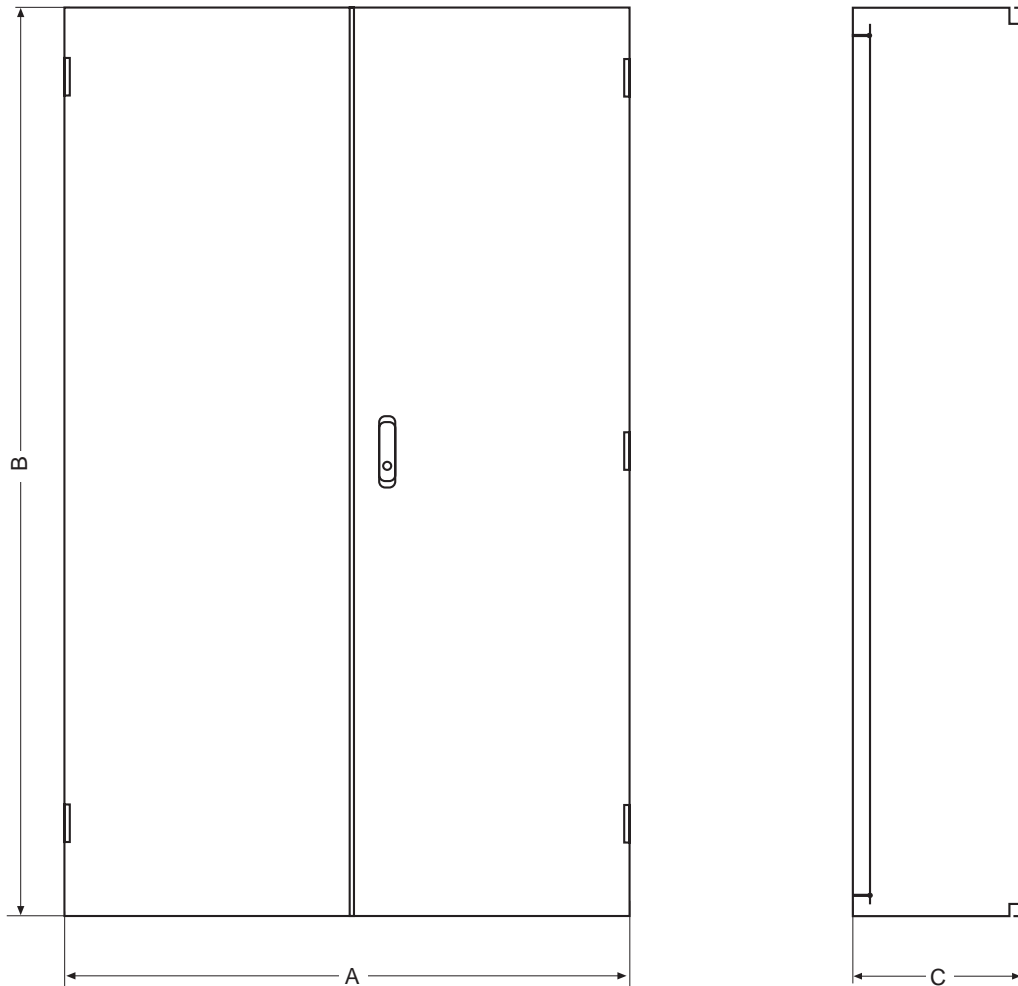

► BAJO PEDIDO DISPONIBLE EN CUALQUIER OTRA MEDIDA

REFERENCIA		DIMENSIONES		
PUERTA CIEGA	PUERTA POLICARBONATO	A	B	C
MVHC105025	MVHC105025T	1000	500	250
MVHC125025	MVHC125025T	1200	500	250
MVHC101230	MVHC101230T	1000	1200	300
MVHC101630	MVHC101630T	1000	1600	300
MVHC121630	MVHC121630T	1200	1600	300
MVHC121638	MVHC121638T	1200	1600	380
MVHC121838	MVHC121838T	1200	1800	380