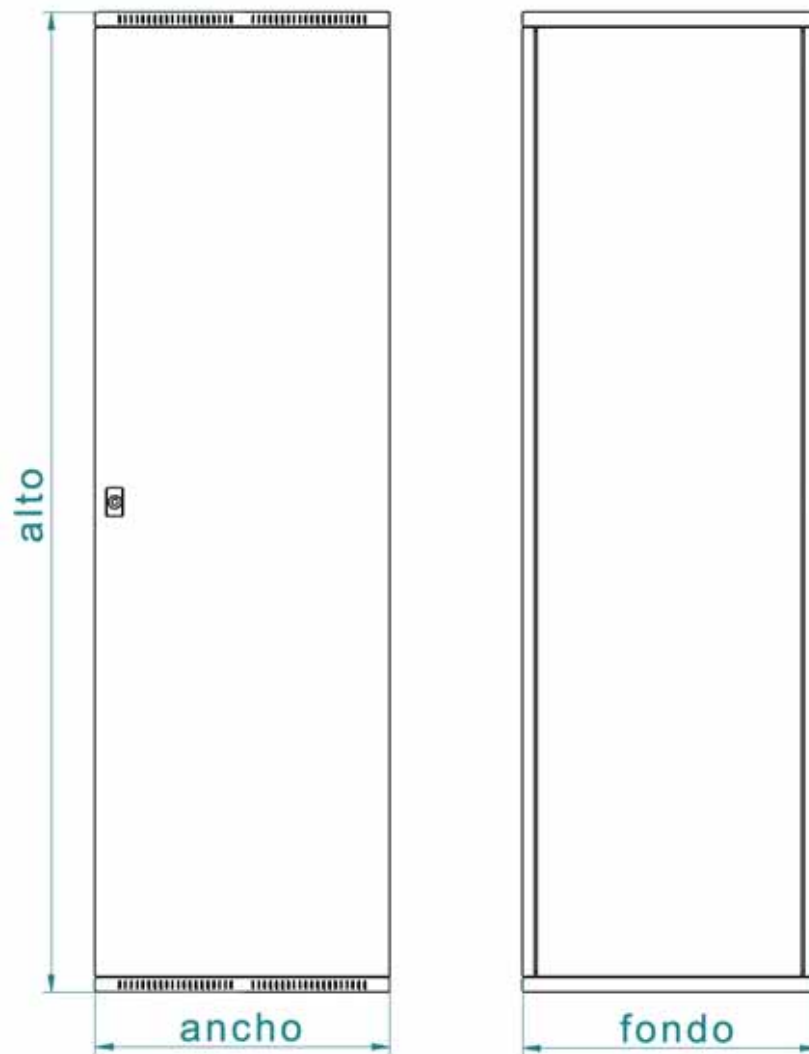

Armario rack 19" elegante diseño con puertas ciegas y cierre de maneta giratoria, estan realizados es una versión especialmente rentable y económica.

Disponemos de modelo en una o dos puertas y en color gris 7035 o 9011 Negro grafito"

Accesorios

Bajo pedido
disponible en cualquier
otra medida

Paso el Prao Nº 6 - 01320 Oyón
Teléfono: +34 945 601 381
+34 945 601 354
Fax: +34 945 601 693
E.mail: comercial@delvalle.es

REFERENCIA		DIMENSIONES			
PUERTA SIMPLE	DOBLE PUERTA	ANCHO	ALTO	FONDO	
MVHRC601260	MVHRC601260/2	600	1200	600	25U
MVHRC801260	MVHRC801260/2	800	1200	600	25U
MVHRC601860	MVHRC601860/2	600	1820	600	39U
MVHRC801860	MVHRC801860/2	800	1820	600	39U
MVHRC602060	MVHRC802060/2	600	2000	600	43U
MVHRC802060	MVHRC802060/2	800	2000	600	43U
MVHRC602260	MVHRC602260/2	600	2220	600	48U
MVHRC802260	MVHRC802260/2	800	2220	600	48U