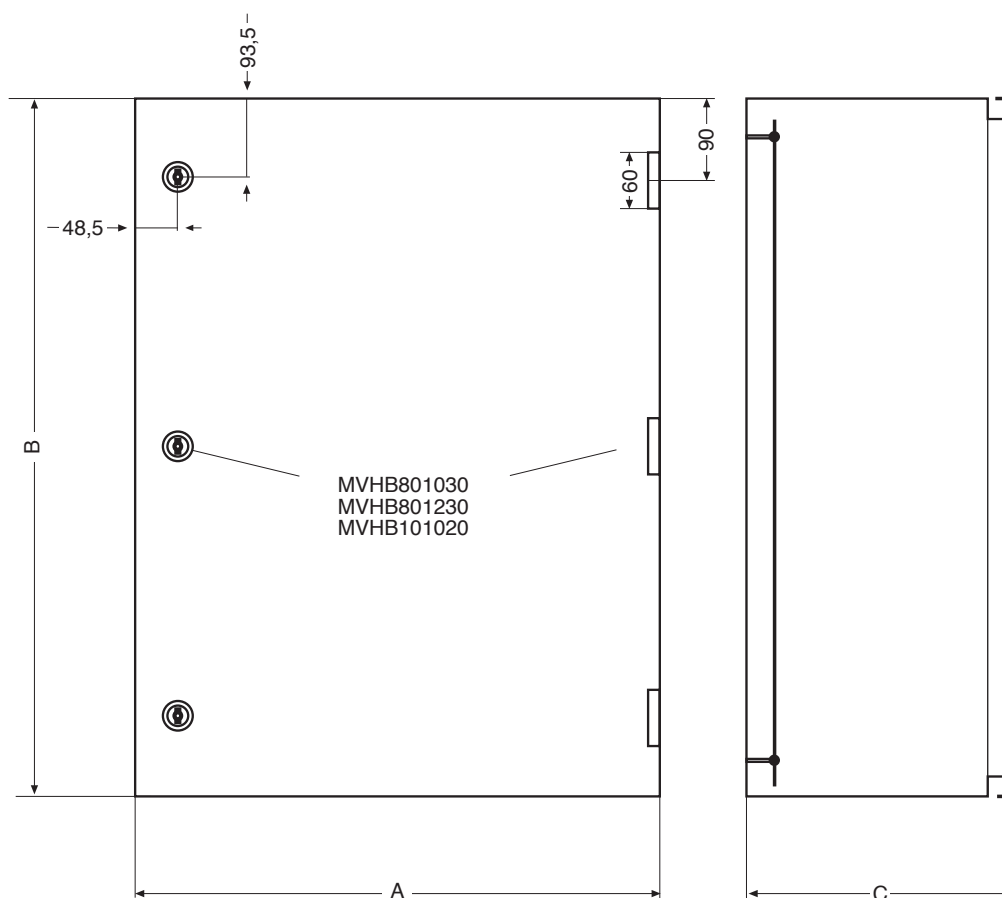

Monoblock Schaltschrank für Wandmontage mit Schutzart IP66 in eleganter Ein-Tür-Ausführung aus 1,5 mm dickem Stahl. Mit großzügigem Raum für die Montage.

Die Monoblock-Ausführung und die fugenlose Polyurethandichtung ermöglichen eine Dichtheit bis IP66 und eine Stoßfestigkeit IK10 gemäß den Normen EN-60529 und EN-50102. Mit Ablaufrinne, die den Kontakt von Flüssigkeiten mit der Polyurethandichtung und den versteckten Scharnieren verhindert. Einschl. Massebolzen, mit 130° Türöffnungswinkel. Für die Öffnung der Türen wird ein 5 mm mit Doppelbart-Standardschloss angebracht. Fertigung gemäß EG-Richtlinien. Erfüllung der UL/Nema-Vorschriften 4,12 und 13.

Sonderlösungen

- Je nach Bedarf nach Maß gefertigt.
- Sockel
- Dach zum Schutz vor Sonne, Regen usw.
- Metallfüße
- Untere Kabelführung.
- Transparente Polykarbonat-Tür.
- Ausführung in Edelstahl Aisi 304 oder 316. EN 14401.
- Isolierende Montageplatte (Bakelit) oder aus angestrichenem Stahl.
- EMV-Dichtung zwischen Rahmen und Kontaktflächen. Stellt einen einwandfreien elektrischen Anschluss sicher. EWG-Richtlinie 89/336.

Zubehör

**Auf Bestellung in
jedem anderen
Maß erhältlich**

Paso el Prao Nº 6 - 01320 Oyón (Spain)
Tel.: +34 945 601 381
+34 945 601 354
Fax: +34 945 601 693
E.mail: comercial@delvalle.es

REFERENZ			ABMESSUNGEN		
BLINDE TÜR	POLYCARBONAT-TÜR	POLYCARBONAT-TÜR + GEGENTÜR	A	B	C
MVHB203015	MVHB203015T	MVHB203015TC	200	300	155
MVHB303815	MVHB303815T	MVHB303815TC	300	380	155
MVHB386015	MVHB386015T	MVHB386015TC	380	600	155
MVHB386021	MVHB386021T	MVHB386021TC	380	600	210
MVHB404021	MVHB404021T	MVHB404021TC	400	400	210
MVHB505021	MVHB505021T	MVHB507021TC	500	500	210
MVHB507021	MVHB507021T	MVHB507021TC	500	700	210
MVHB606021	MVHB606021T	MVHB606021TC	600	600	210
MVHB608030	MVHB608030T	MVHB608030TC	600	800	300
MVHB808030	MVHB808030T	MVHB808030TC	800	800	300
MVHB801030	MVHB801030T	MVHB801030TC	800	1000	300
MVHB801230	MVHB801230T	MVHB801230TC	800	1200	300
MVHB101030	MVHB101030T	MVHB101030TC	1000	1000	300