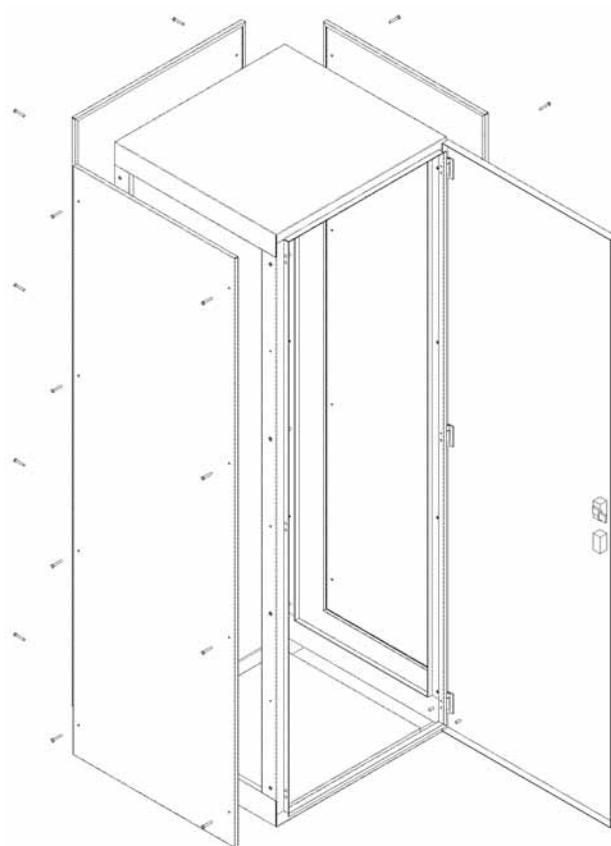

REFERENCIA	Nº PUERTAS	DIMENSIONES			REFERENCIA	Nº PUERTAS	DIMENSIONES		
		A	B	C			A	B	C
MVAF601642	1	600	1610	420	MVAF101642	2	1000	1610	420
MVAF601662	1	600	1610	620	MVAF101662	2	1000	1610	620
MVAF601682	1	600	1610	820	MVAF101682	2	1000	1610	820
MVAF601842	1	600	1810	420	MVAF101842	2	1000	1810	420
MVAF601862	1	600	1810	620	MVAF101862	2	1000	1810	620
MVAF601882	1	600	1810	820	MVAF101882	2	1000	1810	820
MVAF602042	1	600	2010	420	MVAF102042	2	1000	2010	420
MVAF602062	1	600	2010	620	MVAF102062	2	1000	2010	620
MVAF602082	1	600	2010	820	MVAF102082	2	1000	2010	820
MVAF801642	1	800	1610	420	MVAF121642	2	1200	1610	420
MVAF801662	1	800	1610	620	MVAF121662	2	1200	1610	620
MVAF801682	1	800	1610	820	MVAF121682	2	1200	1610	820
MVAF801842	1	800	1810	420	MVAF121842	2	1200	1810	420
MVAF801862	1	800	1810	620	MVAF121862	2	1200	1810	620
MVAF801882	1	800	1810	820	MVAF121882	2	1200	1810	820
MVAF802042	1	800	2010	420	MVAF122042	2	1200	2010	420
MVAF802062	1	800	2010	620	MVAF122062	2	1200	2010	620
MVAF802082	1	800	2010	820	MVAF122082	2	1200	2010	820