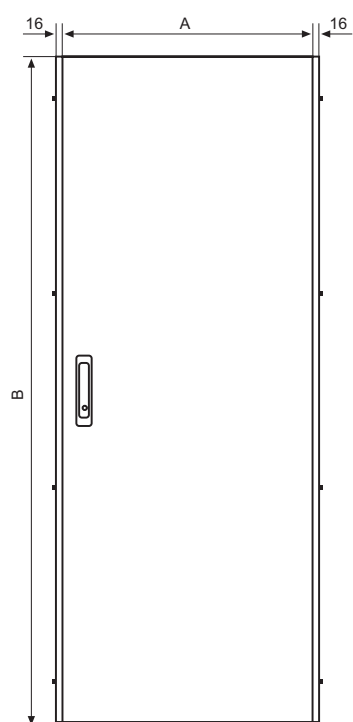

Nuestro modelo se entrega montado lo que ahorra mucho tiempo. Este mismo modelo se sirve con carril Rack 19". Construidos bajo normativas CE. Certificado UL 50, Nema 4x.

#### Accesorios:

- Rack:
- Soporte Rack 19"
- Bandeja Rack 19" 3UA.
- Laterales.
- Placa de montaje.
- Kit de unión entre armarios.
- Puerta transparente.
- Zocalos Fabricación en acero inoxidable Aisi 316. EN 14401.

Paso el Prao Nº 6 - 01320 Oyón  
 Teléfono: +34 945 601 381  
 +34 945 601 354  
 Fax: +34 945 601 693  
 E.mail: comercial@delvalle.es

REFERENCIA	Nº PUERTAS	DIMENSIONES			REFERENCIA	Nº PUERTAS	DIMENSIONES		
		A	B	C			A	B	C
MVAF601642	1	600	1610	420	MVAF101642	2	1000	1610	420
MVAF601662	1	600	1610	620	MVAF101662	2	1000	1610	620
MVAF601682	1	600	1610	820	MVAF101682	2	1000	1610	820
MVAF601842	1	600	1810	420	MVAF101842	2	1000	1810	420
MVAF601862	1	600	1810	620	MVAF101862	2	1000	1810	620
MVAF601882	1	600	1810	820	MVAF101882	2	1000	1810	820
MVAF602042	1	600	2010	420	MVAF102042	2	1000	2010	420
MVAF602062	1	600	2010	620	MVAF102062	2	1000	2010	620
MVAF602082	1	600	2010	820	MVAF102082	2	1000	2010	820
MVAF801642	1	800	1610	420	MVAF121642	2	1200	1610	420
MVAF801662	1	800	1610	620	MVAF121662	2	1200	1610	620
MVAF801682	1	800	1610	820	MVAF121682	2	1200	1610	820
MVAF801842	1	800	1810	420	MVAF121842	2	1200	1810	420
MVAF801862	1	800	1810	620	MVAF121862	2	1200	1810	620
MVAF801882	1	800	1810	820	MVAF121882	2	1200	1810	820
MVAF802042	1	800	2010	420	MVAF122042	2	1200	2010	420
MVAF802062	1	800	2010	620	MVAF122062	2	1200	2010	620
MVAF802082	1	800	2010	820	MVAF122082	2	1200	2010	820