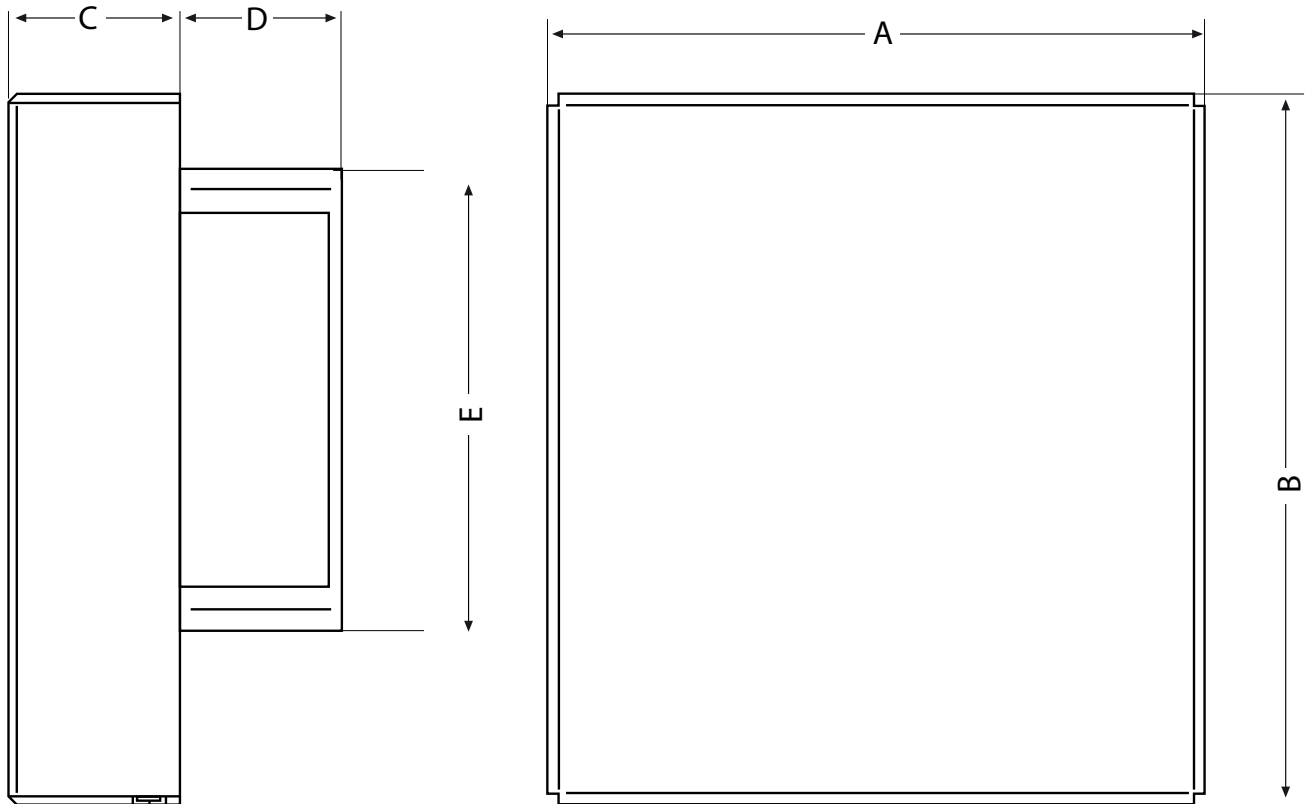

>LÜFTER MIT FILTER

REFERENZ	1	2	3	4	
KÜHLUFTMENGE:					
- FREIER LUFTSTROM:	21 m³ /h	55 m³ /h	102 m³ /h	300 m³ /h	
- MIT AUSGANGSFILTER:	16 m³ /h	42 m³ /h	68 m³ /h	230 m³ /h	
STROMAUFNAHME	• 230V 80mA	100mA	100mA	400mA	
	• 120V 160mA	180mA	180mA	700mA	
LEISTUNGS-AUFNAHME	• 230V 13W	20W	20W	27W	
	• 120V 13W	20W	20W	27W	
DURCHSCHNITT SCHALLDRUCKPEGEL BEI 1 m DIN EN ISO 9614-2	31 dB (A)	40 dB (A)	39 dB (A)	45 dB (A)	
AUFNAHMETIEFE	38 mm	38 mm	38 mm	38 mm	
MONTAGEAUSSCHNITT (mm)	97 x 97	125 x 125	176 x 176	250 x 250	
ABMESSUNGEN (mm)	A:	132	160	211	286
	B:	155	183	234	309
	C:	36	41	51	51
	D:	38	38	38	38
	E:	92 x 92	119 x 119	119 x 119	172 x 151